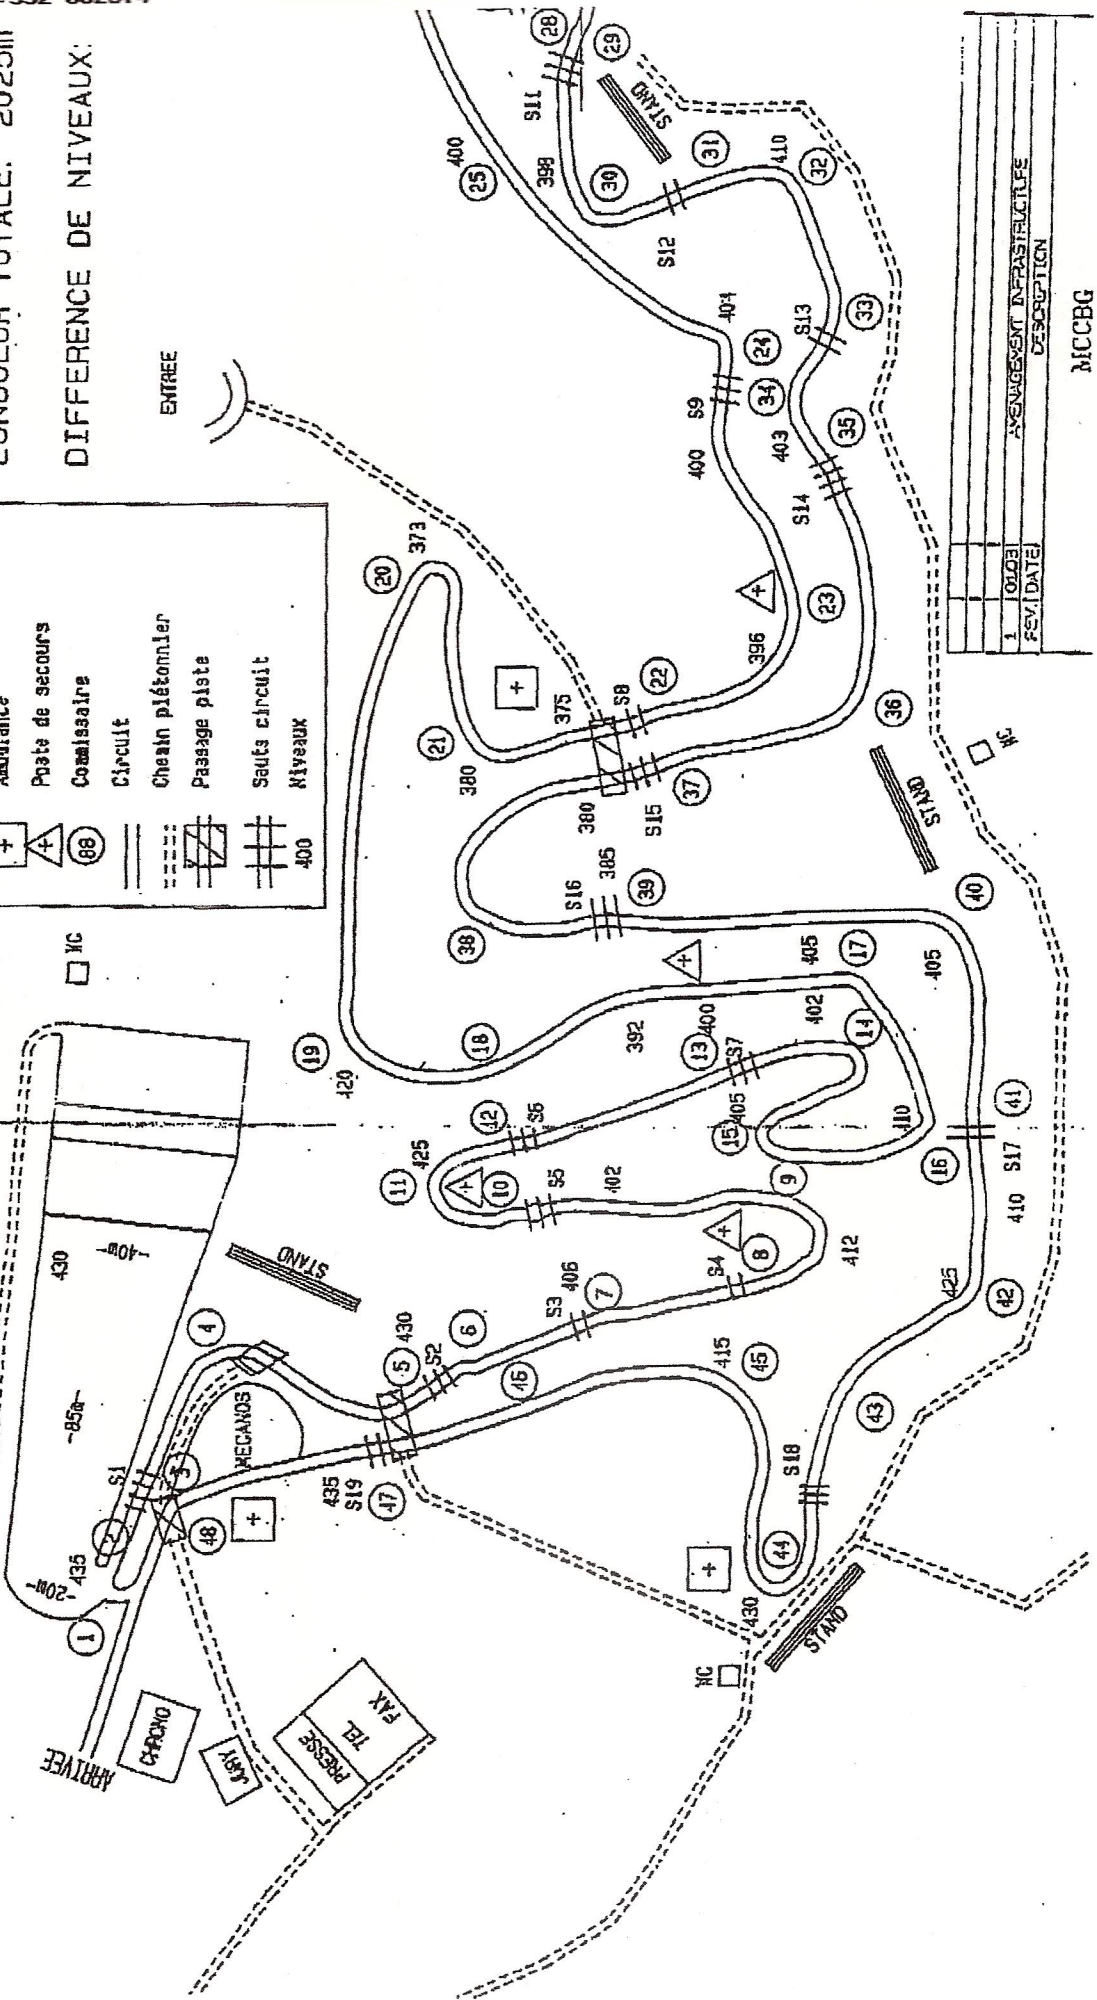

# MOTO-CROSS BOCKHOLTZ/GOESDORF

VERS DEPART

DEPART  
ZONE D'ATTENTE  
PARC FERME +  
CONTROLE TECHNIQUE

LARGEUR MIN: 6m

LONGUEUR TOTALE: 2025m

DIFFERENCE DE NIVEAUX:

ENTREE

1	OBJET	AMENAGEMENT INFRASTRUCTURE
	FSV (DATE)	DESCRIPTION
MCCBG		